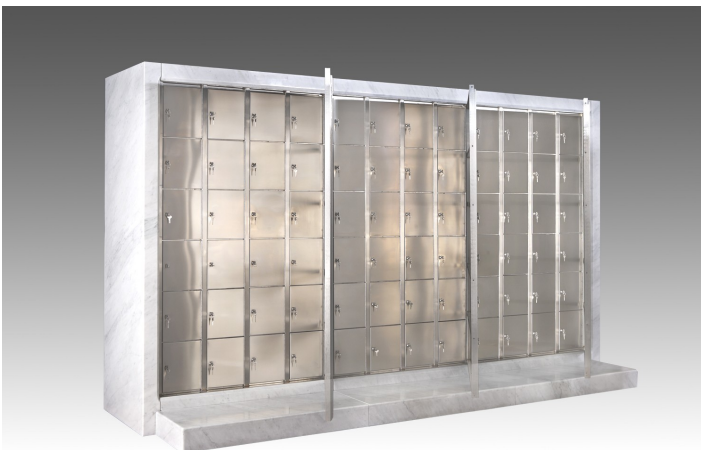

Nella ampia sala facilmente accessibile all'interno dell'edificio è installata un'artistica dimora cineraria destinata ad accogliere le urne dei defunti delle famiglie che ne vorranno fare richiesta. Sulla parte frontale della struttura è presente un'opera d'arte unica realizzata in prezioso vetro soffiato a bocca.

Il cinerario è composto da cellette che, come piccole tombe di famiglia, sono in grado di contenere ognuna almeno 4 urne di dimensioni normali.

## Caratteristiche del “Luogo della Memoria”

- accesso tutti i giorni in orari prestabiliti
- accesso riservato solo agli aventi diritto
- accesso ai disabili su tutti i piani
- videosorveglianza attiva 24 ore su 24
- locali climatizzati in ogni stagione
- possibilità di sostare in ambito dedicato
- offerta di servizi completamente innovativi
- personale a disposizione per ogni necessità

## Cinerario

Il “Luogo della Memoria” è dotato di una sala dedicata all'accoglienza al primo piano e una sala riservata al cinerario al piano terra.

La custodia delle urne viene offerta ai richiedenti all'interno di una specifica struttura costruita in acciaio inox e marmo dotata di una doppia chiusura con chiave di sicurezza in grado di garantirne l'inviolabilità.