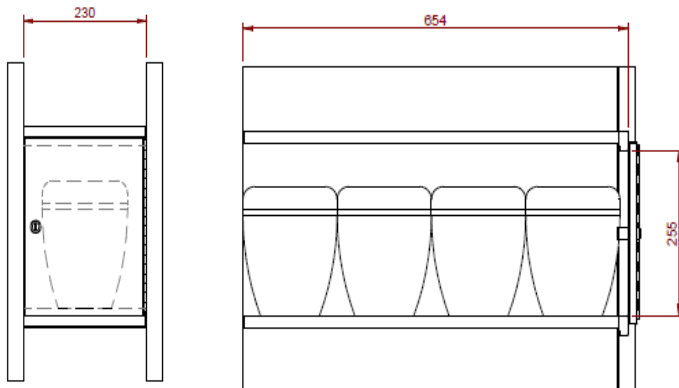

LUOGHI DELLA MEMORIA

ARTHEMIS s.r.l.
Via del Plebiscito 1866 n. 102
35100 - PADOVA
Tel. Diretto +39 334 6735927
+39 351 3948702
www.athemis.it
www.luoghidellamemoria.com
info@athemis.it
info@luoghidellamemoria.com